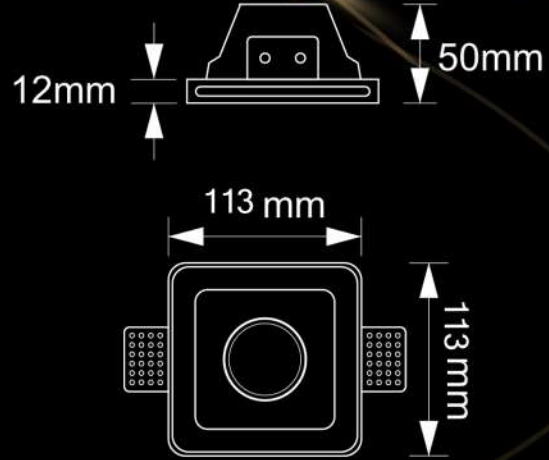

## TECHNICAL DETAILS

Housing :Plaster

Weight :0.305kg

- Lamp replacement without tools

125 X 125mm

CODE: OMEGA PLUSE-W2201

## TECHNICAL DETAILS

Housing :Plaster

Weight : 0.35 kg

- Lamp replacement without tools

CODE: OMEGA PLUSE-W2202

## TECHNICAL DETAILS

Housing :Plaster

Weight : 0.33 kg

- Lamp replacement without tools

CODE: SIGMA-S2101

پ.ن. «تفاوت مدل سیلما با سیلما پرو در لبه کمکی، ابعاد و وزن آن ها می باشد»