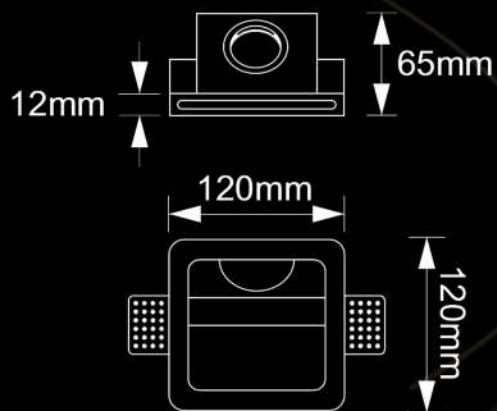

## TECHNICAL DETAILS

Housing :Plaster

Weight : 0.33 kg

- Lamp replacement without tools

CODE: SIGMA-S2101

پ.ن. «تفاوت مدل سیلما با سیلما پرو در لبه کمکی، ابعاد و وزن آن ها می باشد»

## TECHNICAL DETAILS

Housing :Plaster

Weight : 0.420kg

- Lamp replacement without tools

CODE: SIGMA PRO -S2201

## TECHNICAL DETAILS

Housing :Plaster

Weight : 0.33 kg

- Lamp replacement without tools

CODE: SIGMA PLUSE-S2210