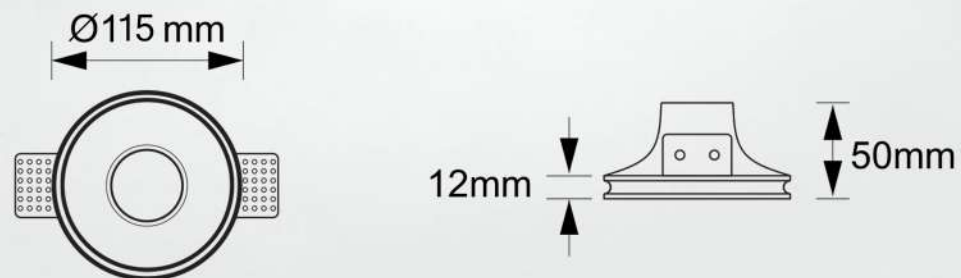

## TECHNICAL DETAILS

Housing :Plaster

Weight :0.270kg

- Lamp replacement without tools

پ.ن «تفاوت مدل امگا با امگا پرو در لبه کمکی، ابعاد و وزن آن ها می باشد.

CODE: OMEGA PRO-W2210

## TECHNICAL DETAILS

Housing :Plaster

Weight :0.305kg

- Lamp replacement without tools

125 X 125mm

CODE: OMEGA PLUSE-W2201