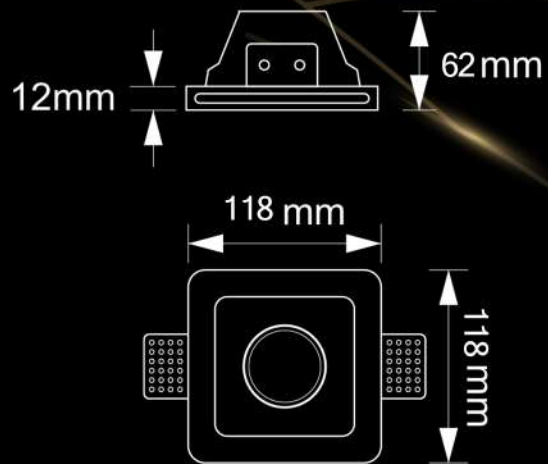

## TECHNICAL DETAILS

Housing :Plaster

Weight :0.305kg

- Lamp replacement without tools

125 X 125mm

CODE: OMEGA PLUSE-W2201

## TECHNICAL DETAILS

Housing :Plaster

Weight : 0.33 kg

- Lamp replacement without tools

CODE: SIGMA-S2101

پ.ن. «تفاوت مدل سیلما با سیلما پرو در لبه کمکی، ابعاد و وزن آن ها می باشد»

## TECHNICAL DETAILS

Housing :Plaster

Weight : 0.420kg

- Lamp replacement without tools

CODE: SIGMA PRO -S2201